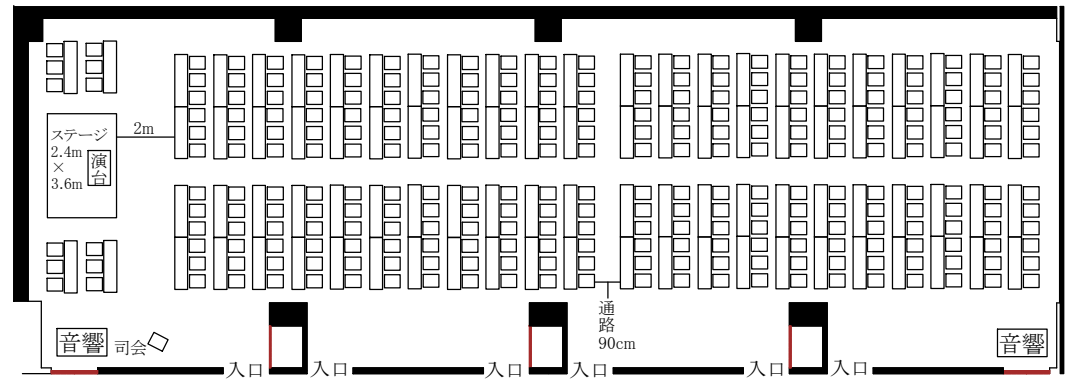

●ロの字 116席

【3階 あすなろ・はまなす全室】各種図面

●ビュッフェ (立食) 300名

●シアター 26列・420席

●スクール 22列・264席

●円卓横型 10名×20卓=200席

●円卓縦型 10名×22卓=220席