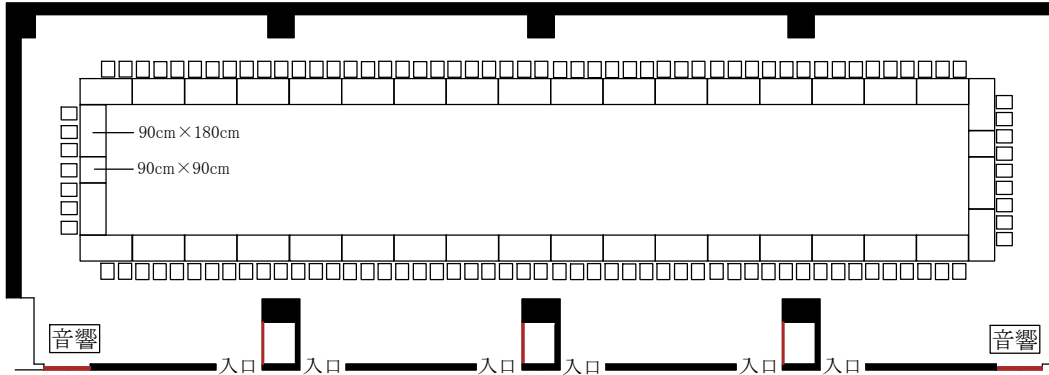

●ロの字 116席

【3階 あすなろ・はまなす全室】各種図面

●ビュッフェ (立食) 300名

●シアター 26列・420席

●スクール 22列・264席

●円卓横型 10名×20卓=200席

●円卓縦型 10名×22卓=220席