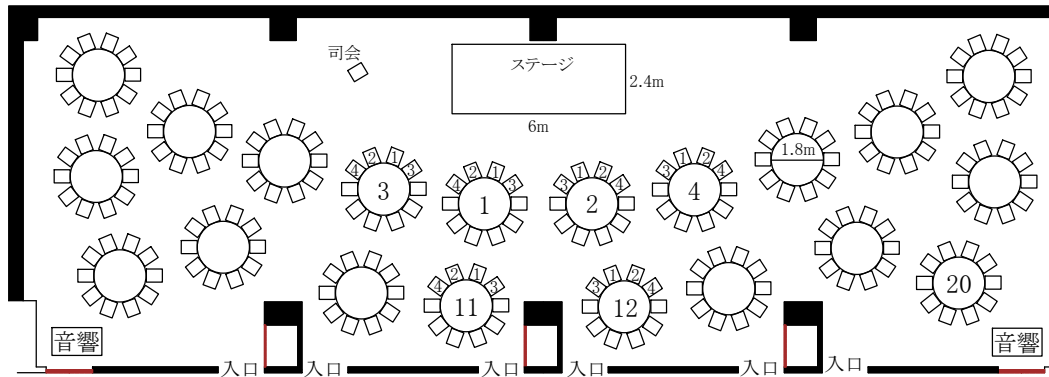

●ロの字 116席

【3階 あすなろ・はまなす全室】各種図面

●ビュッフェ (立食) 300名

●シアター 26列・420席

●スクール 22列・264席

●円卓横型 10名×20卓=200席

●円卓縦型 10名×22卓=220席