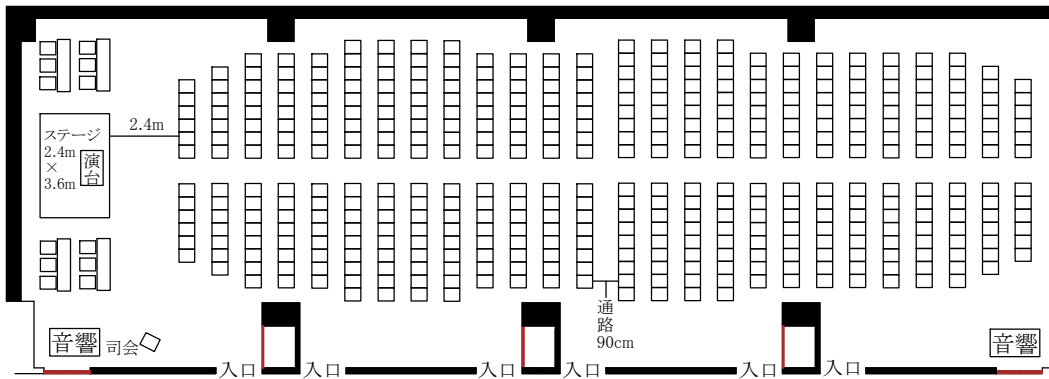

●ロの字 116席

【3階 あすなろ・はまなす全室】各種図面

●ビュッフェ (立食) 300名

●シアター 26列・420席

●スクール 22列・264席

●円卓横型 10名×20卓=200席

●円卓縦型 10名×22卓=220席