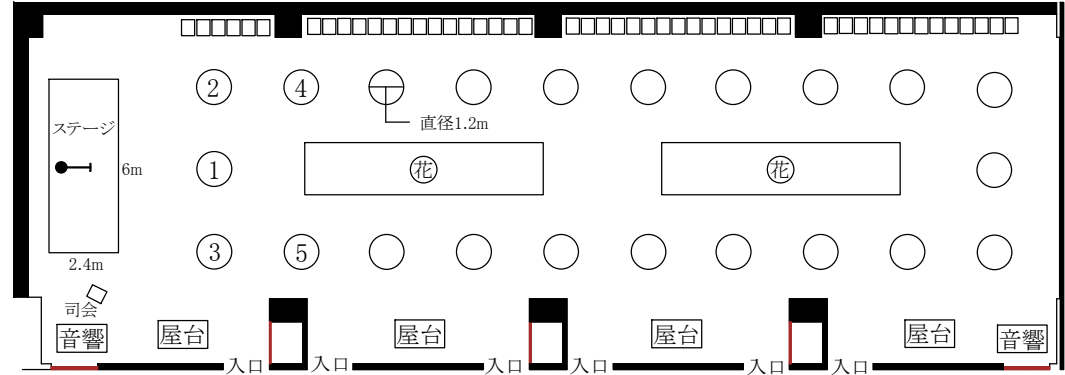

●ロの字 116席

【3階 あすなろ・はまなす全室】各種図面

●ビュッフェ (立食) 300名

●シアター 26列・420席

●スクール 22列・264席

●円卓横型 10名×20卓=200席

●円卓縦型 10名×22卓=220席